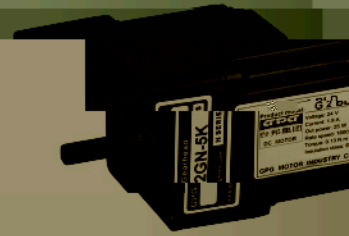

方第 60 系列无刷直流减速电机

Square Box Type 60 Brushless DC Reduction Motor

15W~25W

□ 60mm

电机外形图 Motor Dimensions